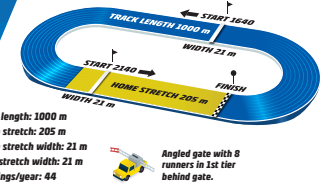

V64-1

TRIFECTA QUINELLA EXACTA

Monday // October 28 // 2024

Stolopp - Spårtrappa

ROMME

BASE DISTANCE: 1640 M

START METHOD: TROT

GAIT: AUTOSTART

V64-2

TRIFECTA QUINELLA EXACTA

Monday // October 28 // 2024

ROMME

BASE DISTANCE: 2640 M

5

START METHOD: TROT

GAIT: VAULT